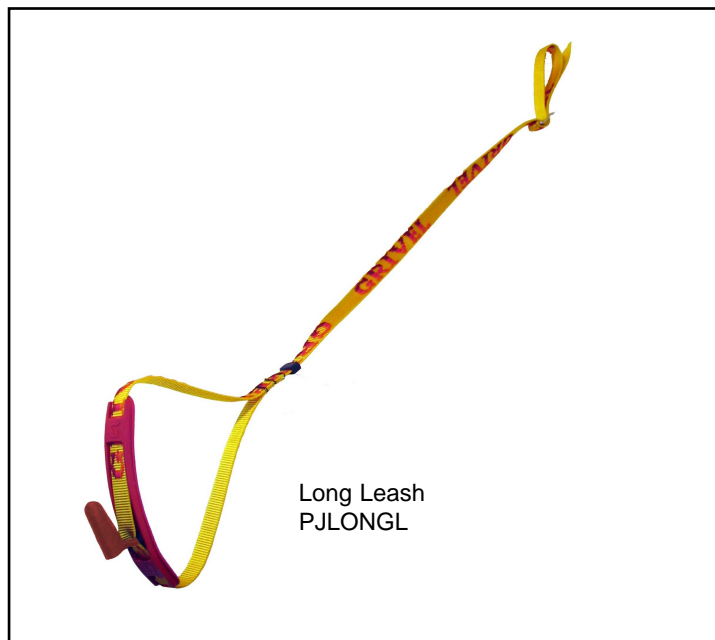

GRIVEL
MONT BLANC
S I N C E 1 8 1 8

ACCESSORY ICE AXE
ACCESSORIO PICCOZZA
EISPICKEL ZUBEHÖR
ACCESSOIRE PIOLET
ACCESORIO PIOLET

**LONG
LEASH**

PJLONGL

E I D F S

PRICE

Grivel srl
Strada Larzey-Entreves 17/d
11013 Courmayeur (Aosta) Italy
Phone +39.0165.843714
Fax +39.0165.844800
www.grivel.com
info@grivel.com